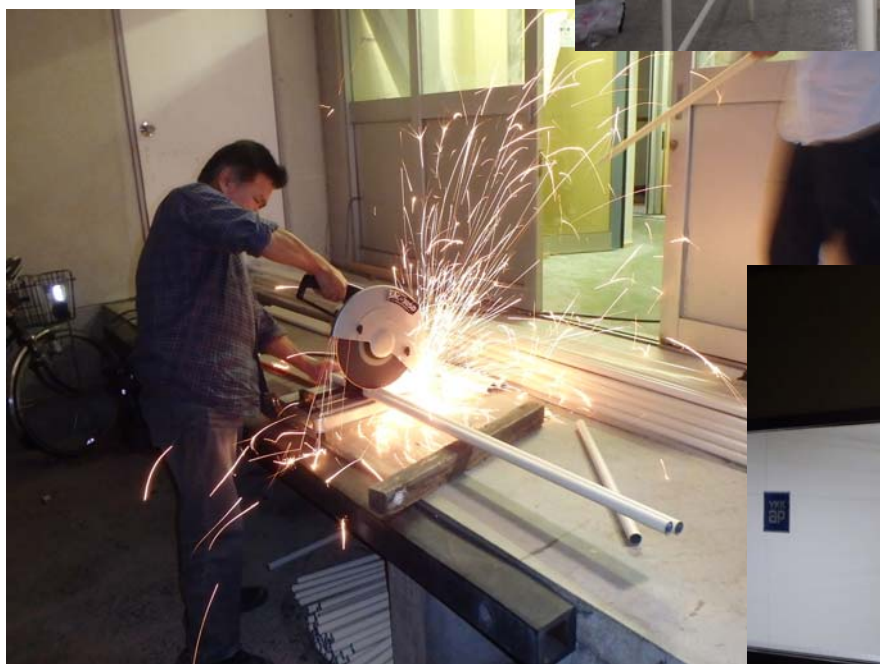

# 共同植物工場プロジェクト

旧大和小学校の一室を借用し、「共同植物工場」の建設が始まりました。

阿賀野市・商工会・県の工業試験場さんのご協力により、11月末に完成の予定です。

これまでの植物工場は、建設コストが莫大で、収益の維持が難しいと言われておりましたが、これまで視察での研究を活かし、阿賀野ドリームプロジェクトの多種多様な業種のメンバーの手造りにより、低コストで実現されます。

断熱性・機能性・衛生管理に優れた本格的な仕様です。

(株協坂園芸社長みずからパイプを切断)

完成イメージ(県工業試験場の植物工場)